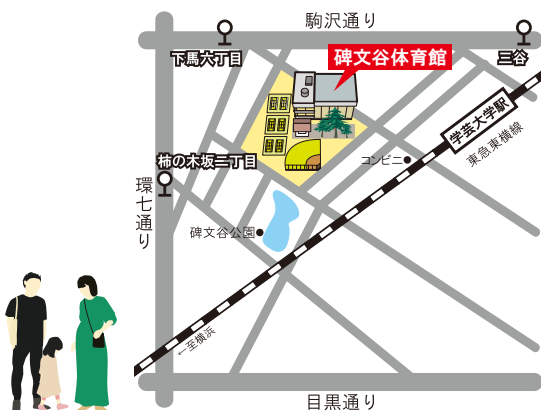

※体育室は屋内シューズ持参、サンダル、ヒール、スパイクは不可

スポルテ目黒は、気軽にスポーツを
楽しむことが出来る
総合型地域スポーツクラブです。
入会方法、活動内容については
ホームページをご覧ください★