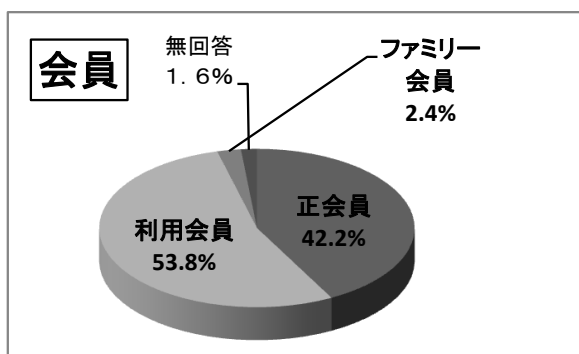

(小学生以上)

Q1、いつもはどんなお仕事をしていますか？

A、渋谷でストレッチトレーナーの仕事をしています。姿勢改善や柔軟性アップなどをサポートしています。

Q2、スポルテ目黒の参加者について

A、幼児からお母さんまで年齢は様々です。
ゲームや遊びを混ぜて楽しくやっています。

Q3、スポルテ目黒のヒップホップについて

A、その曲その曲の音にハマて踊ること。
でも、まずは踊ること、身体を動かすことを楽しんでもらう
ことがこのクラスで大切なことです。

★お知らせ★

アンケートにご協力いただき、ありがとうございました。

* 2013年6月に各活動会場にて会員の方(総数370名)にアンケートを記入していただきました。

<アンケート結果の概要>

- クラブニュース・活動予定を「読んでいる」又は「知っている」と答えた方・・・全体の70%以上
- ホームページを「見ている」「知っている」と答えた方・・・全体の70%以上
- 総合受付の対応・利用の案内・会員手続き時の対応に「満足」「まあ満足」と答えた方・・・70%以上
- 現在の種目の継続および時間帯について「満足」「まあ満足」と答えた方・・・80%以上
- イベントについて「満足」「まあ満足」と答えた方・・・55%