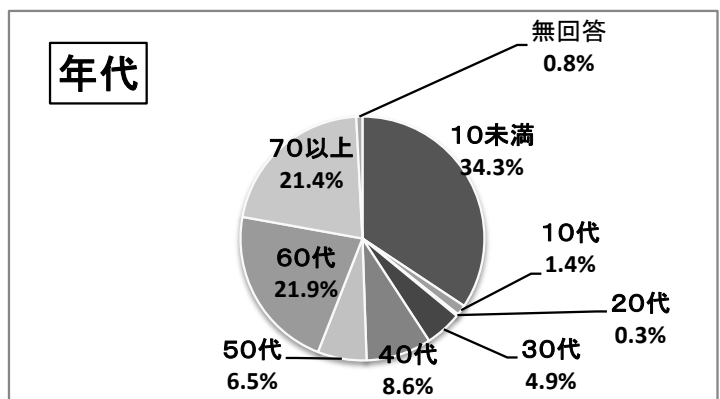

★お知らせ★

アンケートにご協力いただき、ありがとうございました。

* 2013年6月に各活動会場にて会員の方(総数370名)にアンケートを記入していただきました。

<アンケート結果の概要>

- クラブニュース・活動予定を「読んでいる」又は「知っている」と答えた方・・・全体の70%以上
- ホームページを「見ている」「知っている」と答えた方・・・全体の70%以上
- 総合受付の対応・利用の案内・会員手続き時の対応に「満足」「まあ満足」と答えた方・・・70%以上
- 現在の種目の継続および時間帯について「満足」「まあ満足」と答えた方・・・80%以上
- イベントについて「満足」「まあ満足」と答えた方・・・55%